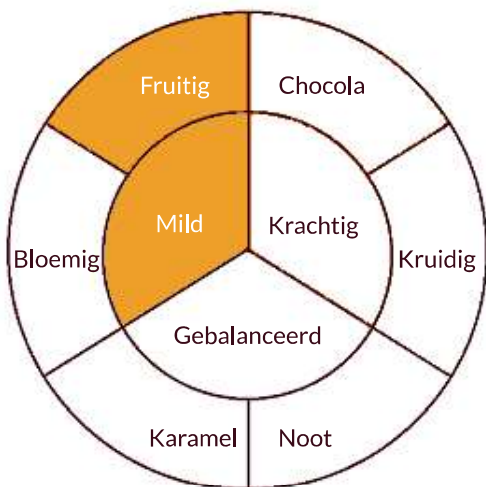

## 5004: NESCAFÉ Ristretto Decaff

NESCAFÉ Ristretto Decaf is een licht gebrande blend met subtiele fruitige wijnaccenten. Op natuurlijke wijze met water cafeïnevrij gemaakt.

Intensiteit: ●●●●●

Keurmerk:

Herkomst: Rond de evenaar

Smaak: Zacht ●●●●● Pittig ●●●●●

Zoet ●●●●● Bitter ●●●●●

Body: Licht ●●●●● Vol ●●●●●

Zuurgraad: Laag ●●●●● Hoog ●●●●●

**KOFFIE**  
**PARTNERS**